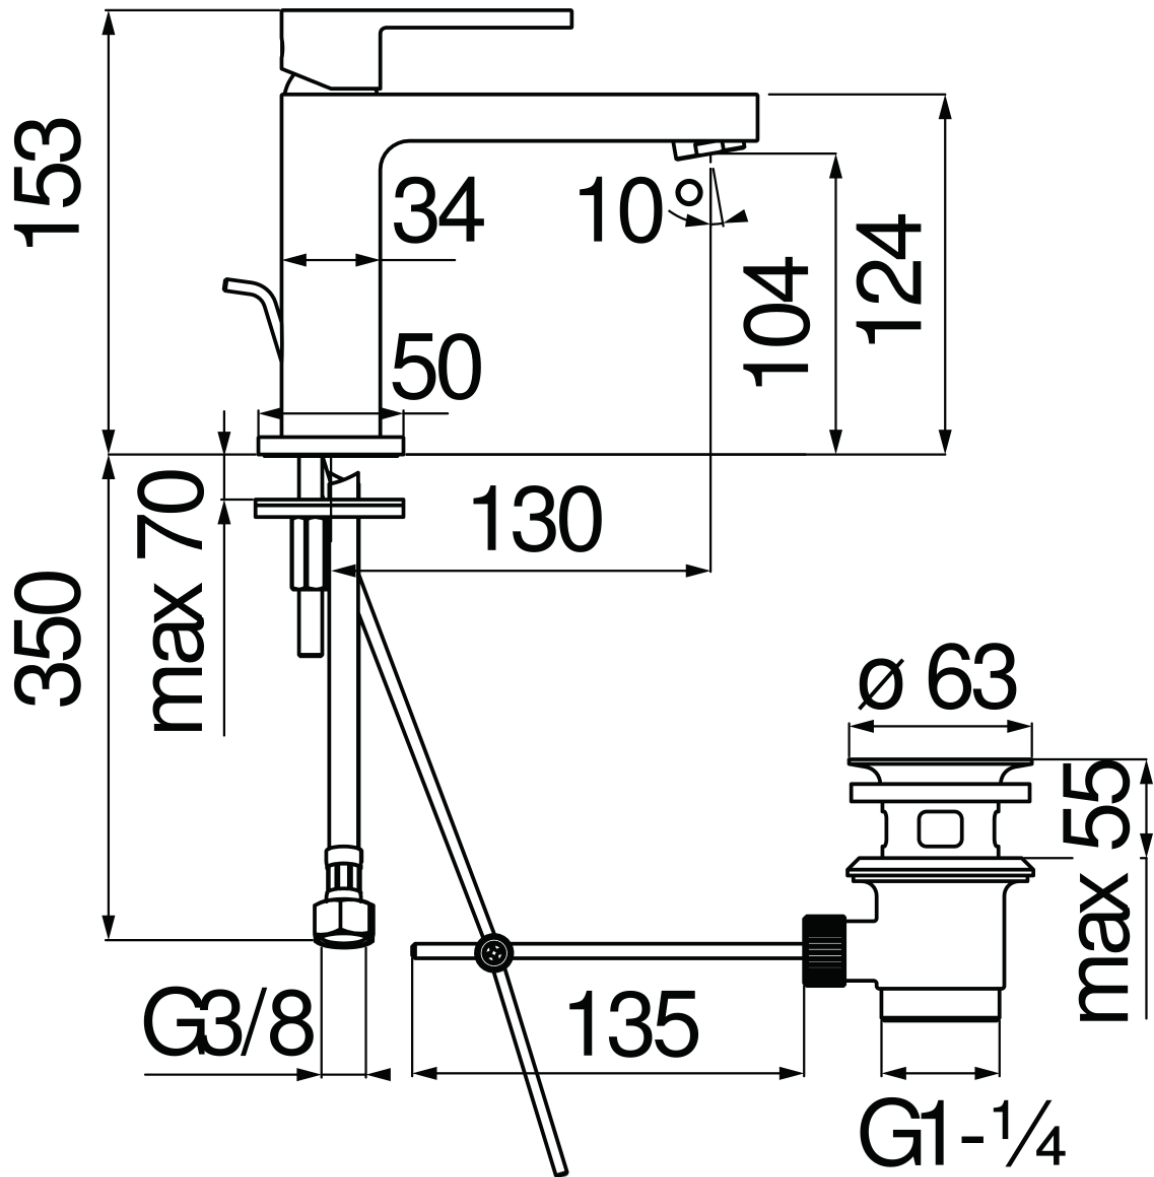

SPECIFICHE

Monocomando

Chrome

Aeratore anticalcare M 24 x 1

Scarico 1 1/4" con sistema brevettato SNAP

Flessibili inox ø 3/8"

Limitatore di portata con freno al 50%

Imballo: 41 x 21 x 7 cm / 0,006027 m³ / 1,89 kg

CERTIFICAZIONI

DIAGRAMMA DI PORTATA: ACQUA CALDA/FREDDA

— Aeratore

DIAGRAMMA DI PORTATA: ACQUA MISCELATA

— Aeratore