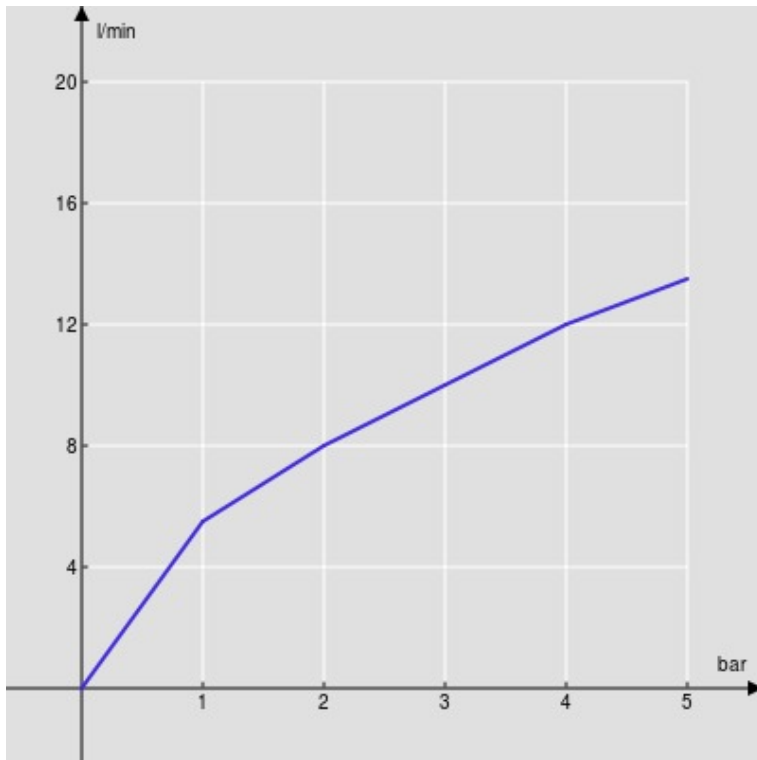

SPECIFICHE

Monocomando

Chrome

Aeratore anticalcare M 24 x 1

Scarico 1 1/4" con sistema brevettato SNAP

Flessibili inox ø 3/8"

Limitatore di portata con freno al 50%

Imballo: 41 x 21 x 7 cm / 0,006027 m³ / 1,89 kg

CERTIFICAZIONI

DIAGRAMMA DI PORTATA: ACQUA CALDA/FREDDA

— Aeratore

DIAGRAMMA DI PORTATA: ACQUA MISCELATA

— Aeratore