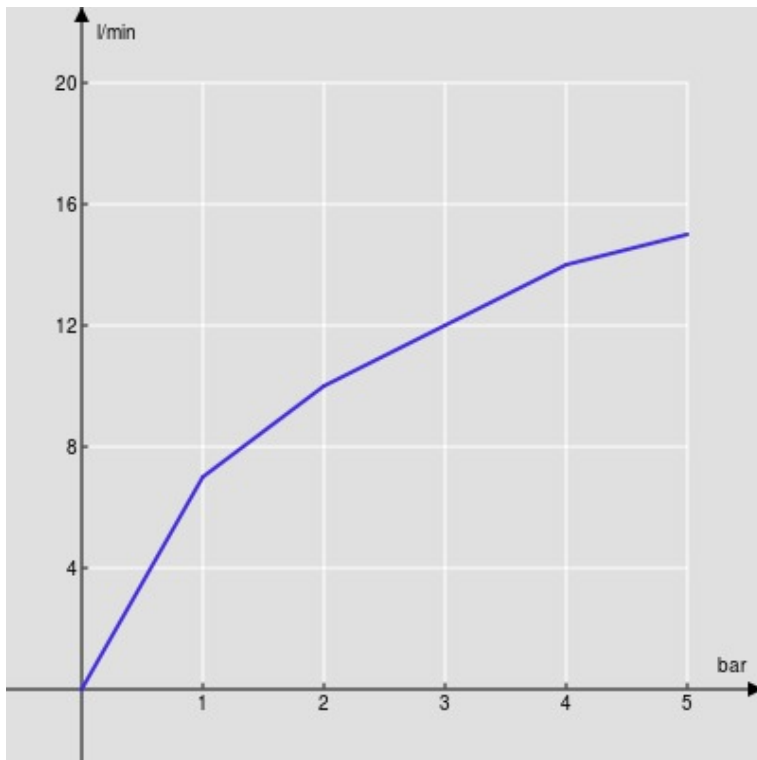

SPECIFICHE

Monocomando

Chrome

Aeratore anticalcare M 24 x 1

Scarico 1 1/4" con sistema brevettato SNAP

Flessibili inox ø 3/8"

Limitatore di portata con freno al 50%

Imballo: 41 x 21 x 7 cm / 0,006027 m³ / 1,89 kg

CERTIFICAZIONI

DIAGRAMMA DI PORTATA: ACQUA CALDA/FREDDA

— Aeratore

DIAGRAMMA DI PORTATA: ACQUA MISCELATA

— Aeratore